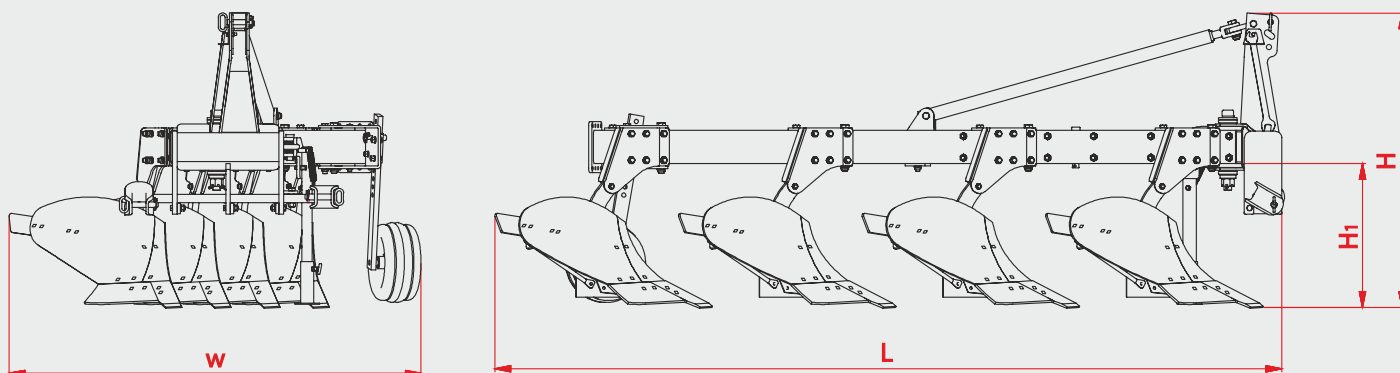

* Manufacturer reserves rights to change them without notice.

* Производитель оставляет за собой право изменять их без уведомления.

Specifications	Характеристики	Unit Ед. изм.	CDP144 16085	CDP144 160915	CDP164 16085	CDP164 160915	CDP164 16095
Number of Bodies	Число корпусов	pcs шт	4	4	4	4	4
Total Length (L)	Общая ширина (L)	mm мм	3350	3350	3400	3400	3400
Total Width (W)	Общая длина (W)	mm мм	1700-2180	1700-2180	1740-2300	1740-2300	1740-2300
Total Height (H)	Общая высота (H)	mm мм	1420	1420	1450	1450	1450
Height (H1)	Высота (H1)	mm мм	720	720	750	750	750
Working Depth (max)	Рабочая глубина (макс)	cm см	35	35	40	40	40
Working Width	Рабочая ширина (L1)	mm мм	1240-1800	1360-1920	1240-1800	1360-1920	1420-2000
Space Between Bodies	Расстояние Между Корпусами	mm мм	850	915	850	915	950
Body Size	Размер Корпуса	inch дюйм	14	14	16	16	16
Chassis Size	Размер рамы		160x120x8	160x120x8	160x120x8	160x120x8	160x120x8
Required Power	Необходимая мощность	hp лс	90-100	90-100	100-110	100-110	120-130
Weight	Масса	kg кг	660	700	750	760	780

* Manufacturer reserves rights to change them without notice.

* Производитель оставляет за собой право изменять их без уведомления.