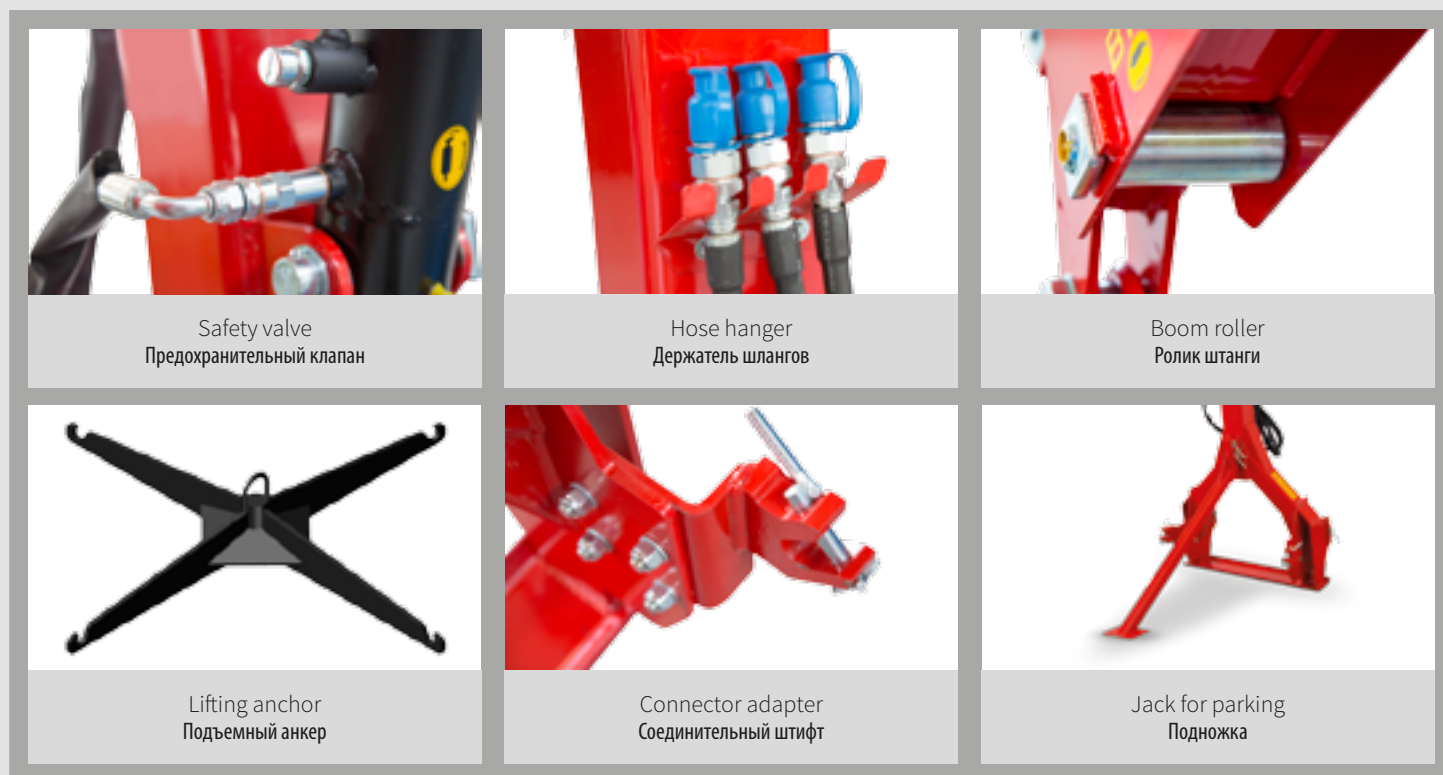

BIG BAG LIFTER ПОДЪЕМНИК МЕШКОВ

BL & BBL

agromaster[®]

"We know the soil"

www.agromaster.com

BIG BAG LIFTER BL & BBL

ПОДЪЕМНИК МЕШКОВ BIG-BAG BL&BBL

BL&BBL lifters are designed for loading and unloading of Big-Bag type bags.

Hydraulic system of machine enable to operate freely and secure with single operator. Thanks to combined work of lifter and spreader there can be saved labour time and costs. Linkage with variable width is suitable for any tractor and fertilizer spreader. Quick and easy connection of lifter is provided by the help of connection adapters.

Подъемники BL&BBL предназначены для погрузки и разгрузки мешков типа Big-Bag.

Гидравлическая система машины позволяет свободно и безопасно осуществлять работу с одним оператором. Благодаря одновременной работе подъемника и разбрасывателя можно сохранить рабочее время и затраты. Навеска подъемника с переменной шириной подходит для любого трактора и разбрасывателя. Быстрое и простое крепление подъемника обеспечивается с помощью соединительных штифтов.