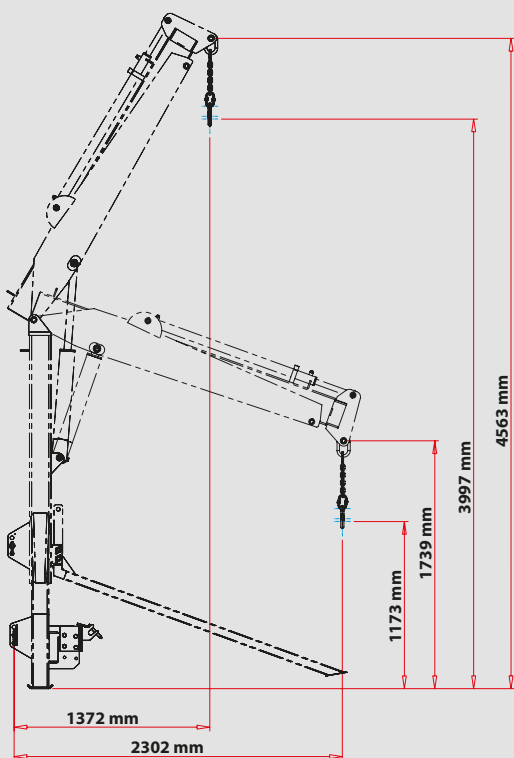

Technical Specifications* / Техническая Характеристика	Unit/Ед.изм.	BL 1000	BBL LONG
Lifting capacity with extended boom Грузоподъемность с продленной стрелой	kg/кг	1000	1300
	lbs/фунт	2204	2866
Lifting capacity with shortened boom Грузоподъемность с укороченной стрелой	kg/кг	600	900
	lbs/фунт	1322	1984
Max Lifting Height Макс. высота подъема	mm/мм	4500	5500
	ft.in./фут. дюйм	14'9"	18'

1 inch = 25,4 mm - 1 inch = 0,083 feet (foot) - 1 feet (foot) = 12 inch

* Manufacturer reserves rights to change them without notice./ *Производитель оставляет за собой право изменять их без уведомления