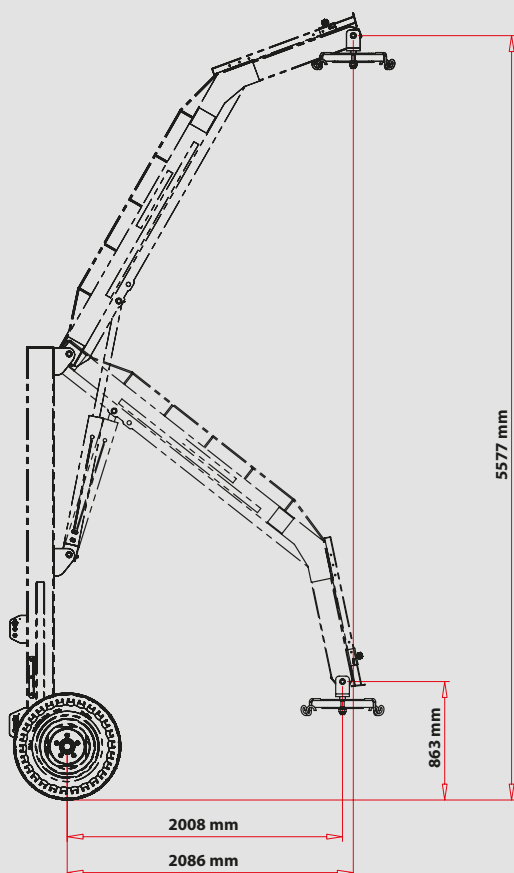

Гидравлическая система машины позволяет свободно и безопасно осуществлять работу с одним оператором. Благодаря колес подъемник фиксируется на землю более стабильно.

Technical Specifaions* Техническая Характеристика	Unit Ед.изм.	PORTER STD	PORTER	PORTER RW
Total height Общая высота	mm/мм ft.in./фут. дюйм	5500 18'	5500 18'	5500 18'
Lifting capacity Грузоподъемность	kg/кг lbs/фунт	1200 2645	1200 2645	1200 2645
Total Width Общая ширина	mm/мм ft.in./фут. дюйм	2350 7'9"	2350 7'9"	2350 7'9"
Boom height Высота стрелы	mm/мм ft.in./фут. дюйм	3300 10'10"	3350 10'12"	3530 11'7"
Tyre size Размер шины		10.0/75-15.3	10.0/75-15.3	10.0/75-15.3
Category Категория		II	II	II
Turning Angle Угол поворота		Fix	90°	90°
Total weight Общая масса	kg/кг lbs/фунт	460 1014	590 1300	600 1322

1 inch = 25,4 mm - 1 inch = 0,083 feet (foot) - 1 feet (foot) = 12 inch

* Manufacturer reserves rights to change them without notice./* Производитель оставляет за собой право изменять их без уведомления.