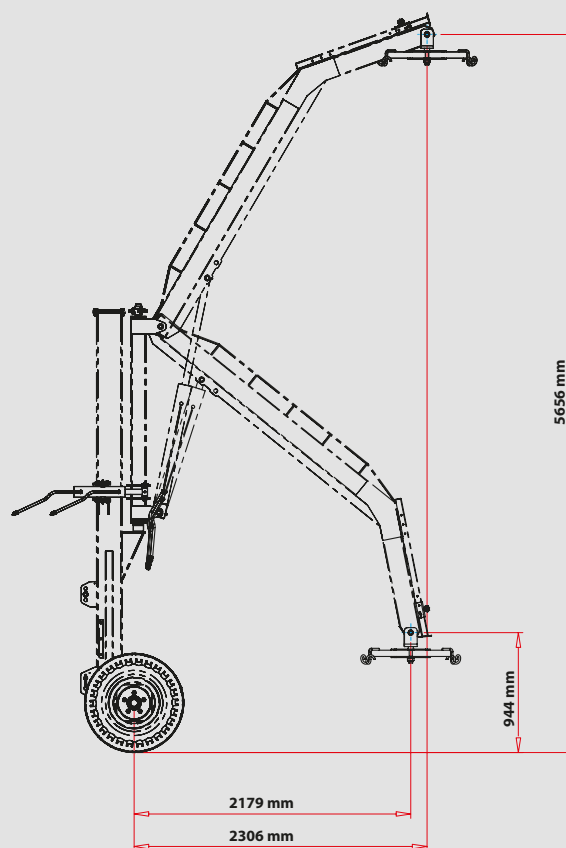

Гидравлическая система машины позволяет свободно и безопасно осуществлять работу с одним оператором. Благодаря колес подъемник фиксируется на землю более стабильно.

Technical Specifaions* Техническая Характеристика	Unit Ед.изм.	PORTER STD	PORTER	PORTER RW
Total height Общая высота	mm/мм ft.in./фут. дюйм	5500 18'	5500 18'	5500 18'
Lifting capacity Грузоподъемность	kg/кг lbs/фунт	1200 2645	1200 2645	1200 2645
Total Width Общая ширина	mm/мм ft.in./фут. дюйм	2350 7'9"	2350 7'9"	2350 7'9"
Boom height Высота стрелы	mm/мм ft.in./фут. дюйм	3300 10'10"	3350 10'12"	3530 11'7"
Tyre size Размер шины		10.0/75-15.3	10.0/75-15.3	10.0/75-15.3
Category Категория		II	II	II
Turning Angle Угол поворота		Fix	90°	90°
Total weight Общая масса	kg/кг lbs/фунт	460 1014	590 1300	600 1322

1 inch = 25,4 mm - 1 inch = 0,083 feet (foot) - 1 feet (foot) = 12 inch

* Manufacturer reserves rights to change them without notice./* Производитель оставляет за собой право изменять их без уведомления.